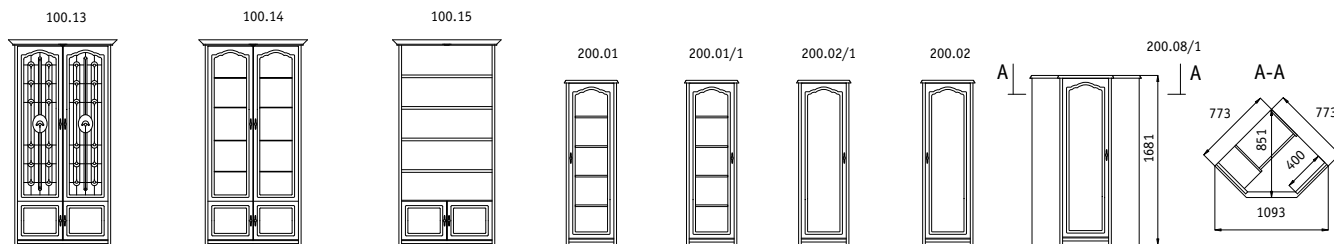

В1094xH2106xT465 В1094xH2106xT465 В1094xH2106xT465 В544xH1681xT430 В544xH1681xT430 В544xH1681xT430 В544xH1681xT430

Боковые тумбы ЛЕВЫЕ