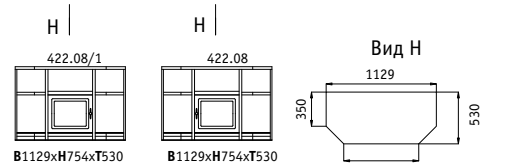

Боковые тумбы ПРАВЫЕ

В514xH1140xT390 В974xH1140xT390 В836xH1140xT390 В514xH1140xT390 В836xH1140xT390

В514xH754xT390 В514xH754xT390 В836xH754xT390 В836xH754xT390

В514xH754xT390 В514xH754xT390 В836xH754xT390 В836xH754xT390

Внутренние тумбы

В485xH1140xT390 В485xH1140xT390 В945xH1140xT390 В485xH1140xT390 В485xH1140xT390

В1129xH754xT530 В1129xH754xT530

Полки

ММ-96-7.11 В1129xH350xT27 ММ-96-7.12 В1129xH272xT27 ММ-96-7.13 В945xH350xT27 ММ-96-7.14 В945xH272xT27 ММ-96-7.15 В485xH350xT27 ММ-96-7.16 В485xH272xT27 ММ-96-7.17 В330xH350xT27 ММ-96-7.18 В330xH272xT27