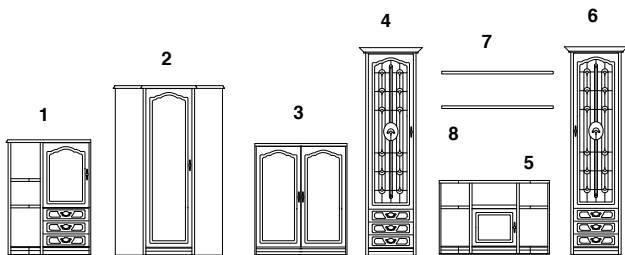

Модули корпусной мебели „Молодечно-люкс” ММ-96

Набор представляет собой современную системную модульную программу состоящую из шкафов комбинированных и тумб различного функционального назначения и размеров. В наборе сочетаются классические формы деталей с современной разноуровневой конструкцией. Фасад - массив дуба. Двери рамочно-филенчатой конструкции. Рамка и филленка выполнены из массива дуба. Каркас облицован шпоном дуба. Ящики на роликовых направляющих. Стеклопанельные филленки могут быть с рисунком или без него. Крашение выполнено нитрокрасителем РМ 922 с патиной.