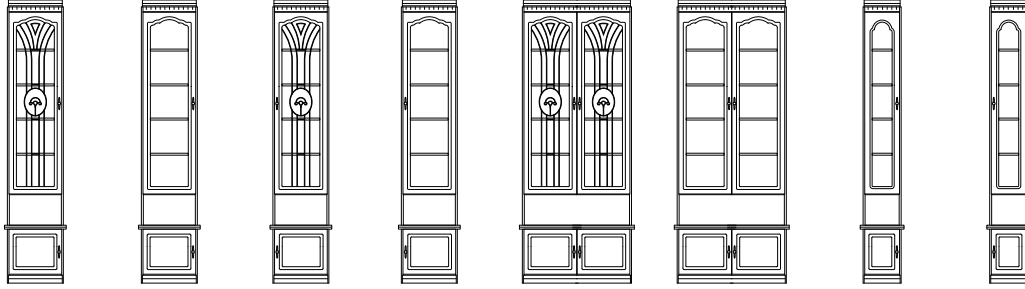

## Модули корпусной мебели „Молодечно” (серии Д9)

Фасад - массив дуба. Каркас - ДСП облицованная шпоном дуба. Краситель - РМ 922с патиной. Лицевая фурнитура металлическая ведущих европейских производителей. Ящики выдвигаются по роликовым направляющим.

MM-18-111 MM-18-112 MM-18-121 MM-18-122 MM-18-301 MM-18-302 MM-18-412 MM-18-422

B534xH2450xT383 B534xH2450xT383 B534xH2450xT383 B534xH2450xT383 B994xH2450xT383 B994xH2450xT383 B379xH2450xT383 B379xH2450xT383

**Пилястры**  
(в скобках даны установочные размеры)

B68(0)xH2450xT388 B132(98)H2450xT388 B98H2450xT388  
B132(98)H2450xT388