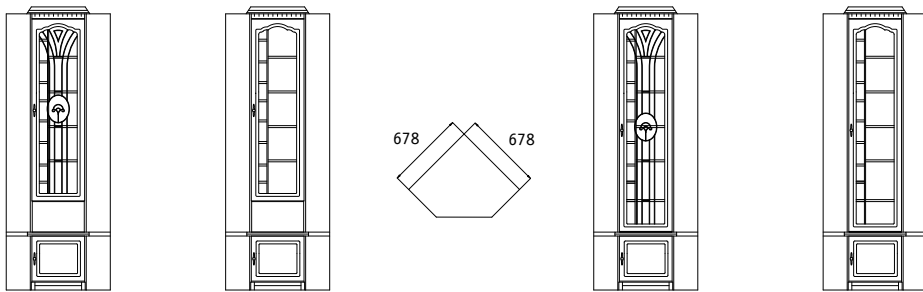

B534xH2450xT383 B534xH2450xT383 B534xH2450xT383 B534xH2450xT383 B994xH2450xT383 B994xH2450xT383 B379xH2450xT383 B379xH2450xT383

MM-18-141 MM-18-142 MM-18-141/01 MM-18-142/01

B678xH2450xT678 B678xH2450xT678 B678xH2450xT678 B678xH2450xT678