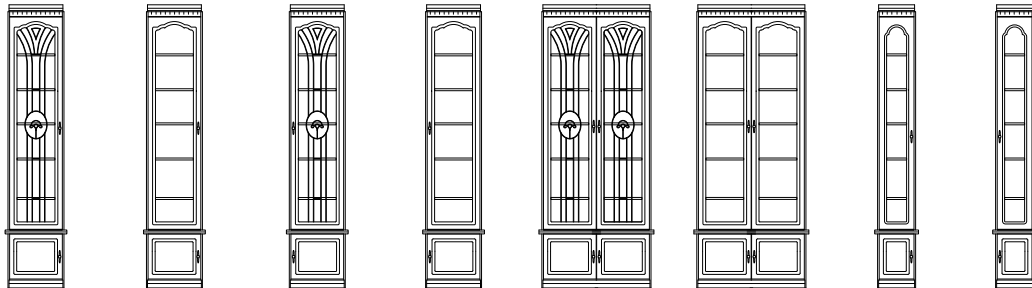

MM-18-111/01 MM-18-112/01 MM-18-121/01 MM-18-122/01 MM-18-301/01 MM-18-302/01 MM-18-414 MM-18-424

B534xH2450xT383 B534xH2450xT383 B534xH2450xT383 B534xH2450xT383 B994xH2450xT383 B994xH2450xT383 B379xH2450xT383 B379xH2450xT383
(ограниченное применение)